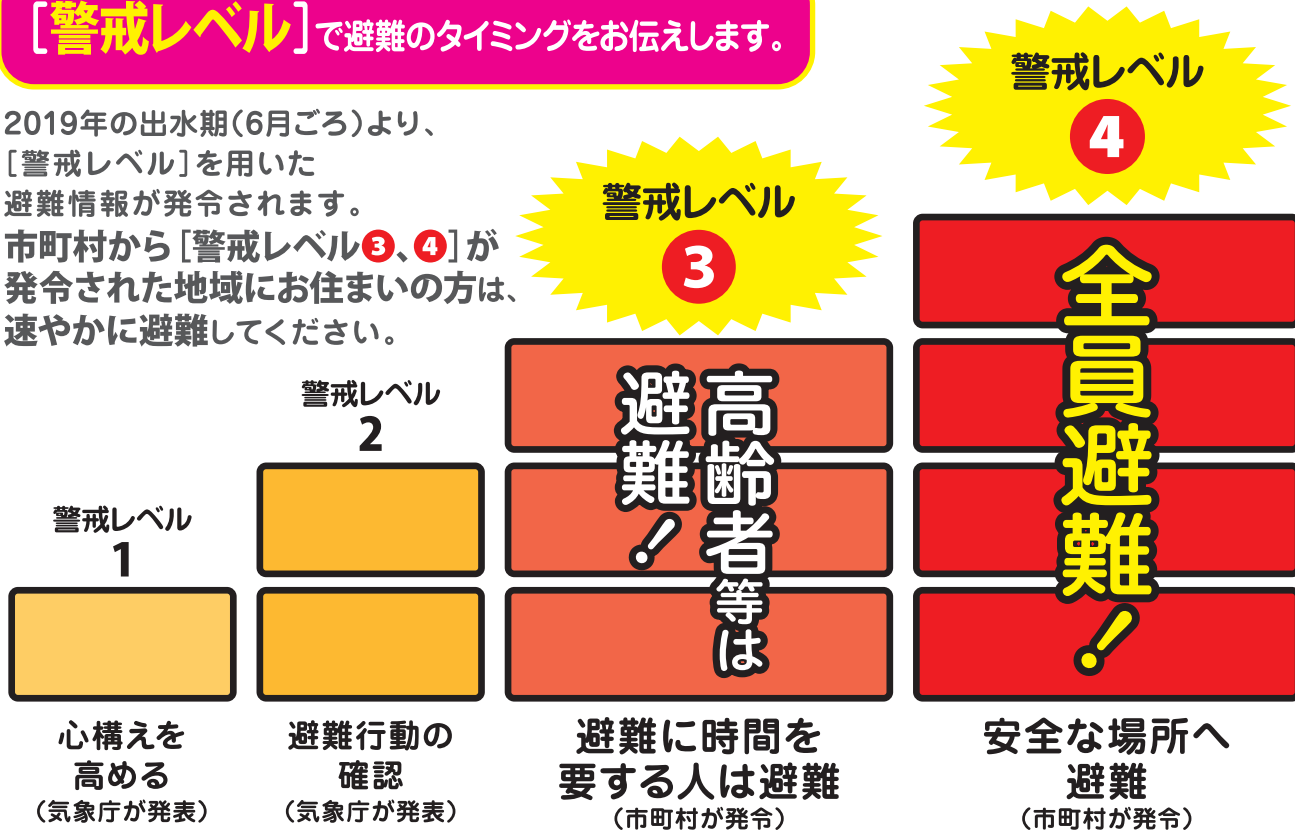

逃げ遅れゼロへ!

防災情報はいろいろあるけど
いつ避難すればいいの?

警戒レベル 4 で全員避難!!

[警戒レベル]で避難のタイミングをお伝えします。

2019年の出水期(6月ごろ)より、
[警戒レベル]を用いた
避難情報が発令されます。
市町村から[警戒レベル3、4]が
発令された地域にお住まいの方は、
速やかに避難してください。

[警戒レベル5] (市町村が発令)は既に災害が発生している状況です。

次のような内容で自治体から避難行動を呼びかけます!

呼びかけの一例

警戒レベル 4

避難勧告の伝達文例

- 緊急放送、緊急放送、警戒レベル4、避難開始。
緊急放送、緊急放送、警戒レベル4、避難開始。
- こちらは、〇〇市です。
- 〇〇地区に洪水に関する警戒レベル4、避難勧告を発令しました。
- 〇〇川が氾濫するおそれのある水位に到達しました。
- 〇〇地区の方は、速やかに全員避難を開始してください。
- 避難場所への避難が危険な場合は、近くの安全な場所に避難するか、屋内の高いところに避難してください。

警戒レベルととるべき行動を端的に伝えます

避難勧告の発令を伝えます

災害が切迫していることを伝えます

とるべき行動を伝えます

水害・土砂災害について、市町村が出す避難情報と、 国や都道府県が出す防災気象情報を、5段階※1に整理しました。

<避難情報等>

<防災気象情報>

警戒レベル	避難行動等	避難情報等
警戒レベル5	既に災害が発生している状況です。 命を守るための最善の行動 をとりましょう。	災害発生情報 ※2 ※2 災害が実際に発生していることを把握した場合に、可能な範囲で発令 (市町村が発令)
警戒レベル4 全員避難	速やかに避難先へ避難 しましょう。 公的な避難場所までの移動が危険と思われる場合は、近くの安全な場所や、自宅内より安全な場所に避難しましょう。	避難勧告 避難指示(緊急) ※3 ※3 地域の状況に応じて緊急的又は重ねて避難を促す場合に発令 (市町村が発令)
警戒レベル3 高齢者等は避難	避難に時間を要する人(ご高齢の方、障害のある方、乳幼児等)とその支援者は避難をしましょう。その他の人は、避難の準備を整えましょう。	避難準備・ 高齢者等避難開始 (市町村が発令)
警戒レベル2	避難に備え、ハザードマップ等により、自らの 避難行動を確認 しましょう。	洪水注意報 大雨注意報等 (気象庁が発表)
警戒レベル1	災害への心構えを高めましょう。	早期注意情報 (気象庁が発表)

【警戒レベル相当情報(例)】

警戒レベル5相当情報

氾濫発生情報
大雨特別警報 等

警戒レベル4相当情報

氾濫危険情報
土砂災害警戒情報 等

警戒レベル3相当情報

氾濫警戒情報
洪水警報 等

これらは、住民が自主的に避難行動をとるために参考とする情報です。