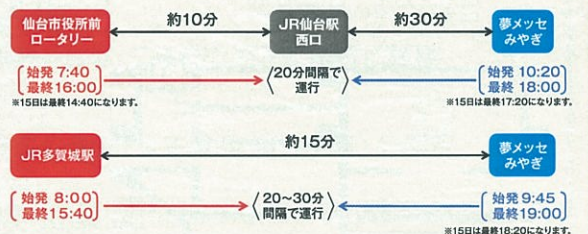

第25回全国健康福祉祭 宮城・仙台大会
ねんりんピック宮城・仙台2012

平成24年10月13日(土)~16日(火)
 伊達の地に 美れ!ねんりん いきいきと

**入場
無料**

地域文化

伝承館

健康に感謝! 仲間に感謝!
 ふるさに感謝! 絆に感謝!

2012年 **10月13日(土)** ▶ **15日(月)**

開催時間/午前10時~午後4時 [15日(月)は午後3時まで]

会場 夢メッセみやぎ(みやぎ産業交流センター)

大会マスコット
むすび丸

無料シャトルバス運行 10月13日(土)~10月15日(月)

大会マスコット
むすび丸

地域文化伝承館とは

高齢者が長年培ってきた豊かな経験・知識・技術を生かして取り組んでいる様々な地域文化・生活文化の伝承活動その実演・展示を通して披露し、各世代間との交流を図ります。

また、地域に伝わる民俗芸能・郷土芸能や老人クラブ等が日頃取り組んでいる多彩な健康・生きがいがづくり活動を紹介・発表して、老人クラブをはじめとする高齢者の組織や活動への理解を高めることを目的として開催するものです。